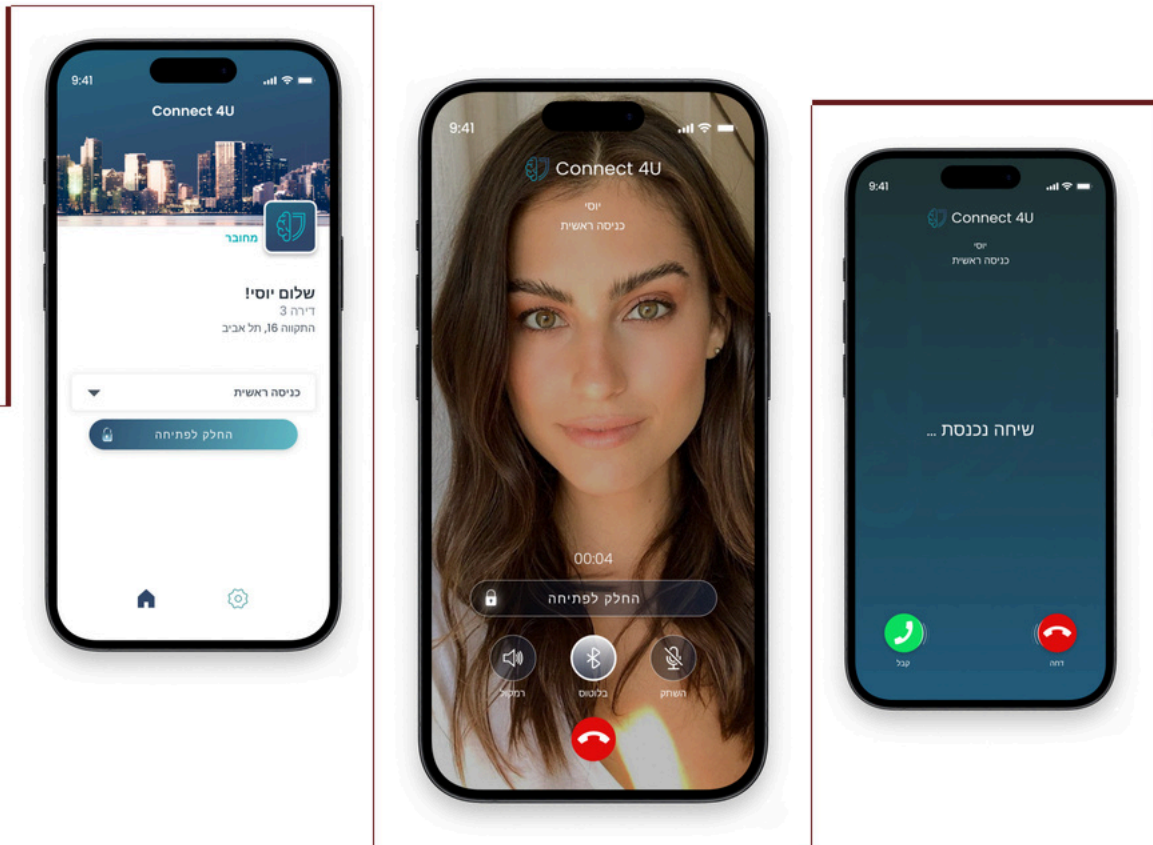

★ שליחת קוד גישה זמני מותאם אישית לאורחים לפי למשך הזמן המוגדר.

★ קבלת התראות בזמן אמת מפיקוד העורף ופתיחה אוטומטית של דלתות בזמן אזעקה.

★ אפשרות לפתיחה מרחוק של שערים וכל נקודות הכניסה לבניין ישירות מהסמארטפון שלך, בכל זמן ובכל מקום.

★ תוכנת ניהול מתקדמת לוועד הבית לניהול קל ונוח של הבניין, וביצוע שינויים מרחוק בלחיצת כפתור.

אפליקציית מובייל מתקדמת

תשכחו את הצורך במפתחות או באינטרקום מסורבל.
 עם אפליקציית המובייל המתקדמת שלנו, פתיחת דלתות
 הופכת לקלה ונוחה מאי פעם.
 פתחו את הדלת בשבילכם או בשביל האורחים בקלות
 בלחיצה פשוטה, צפו במי שמבקש גישה למבנה לפני
 שאתם מאפשרים לו להיכנס, ותיהנו משקט נפשי מוגבר.

אינטרקום מתקדם 8"

מכשיר האינטרקום החדיש

בעל **עיצוב, תכנון, פיקוח ותוכנה כחול-לבן!**
אלגנטי, קומפקטי, משלב עיצוב יוקרתי עם טכנולוגיה מתקדמת, ומאפשר לכם ליהנות מחוויית שמע צלולה, וידאו חד ושליטה מרחוק מכל מקום בעולם בלי לפספס אף מבקר באמצעות הטלפון החכם או הטאבלט שלכם.