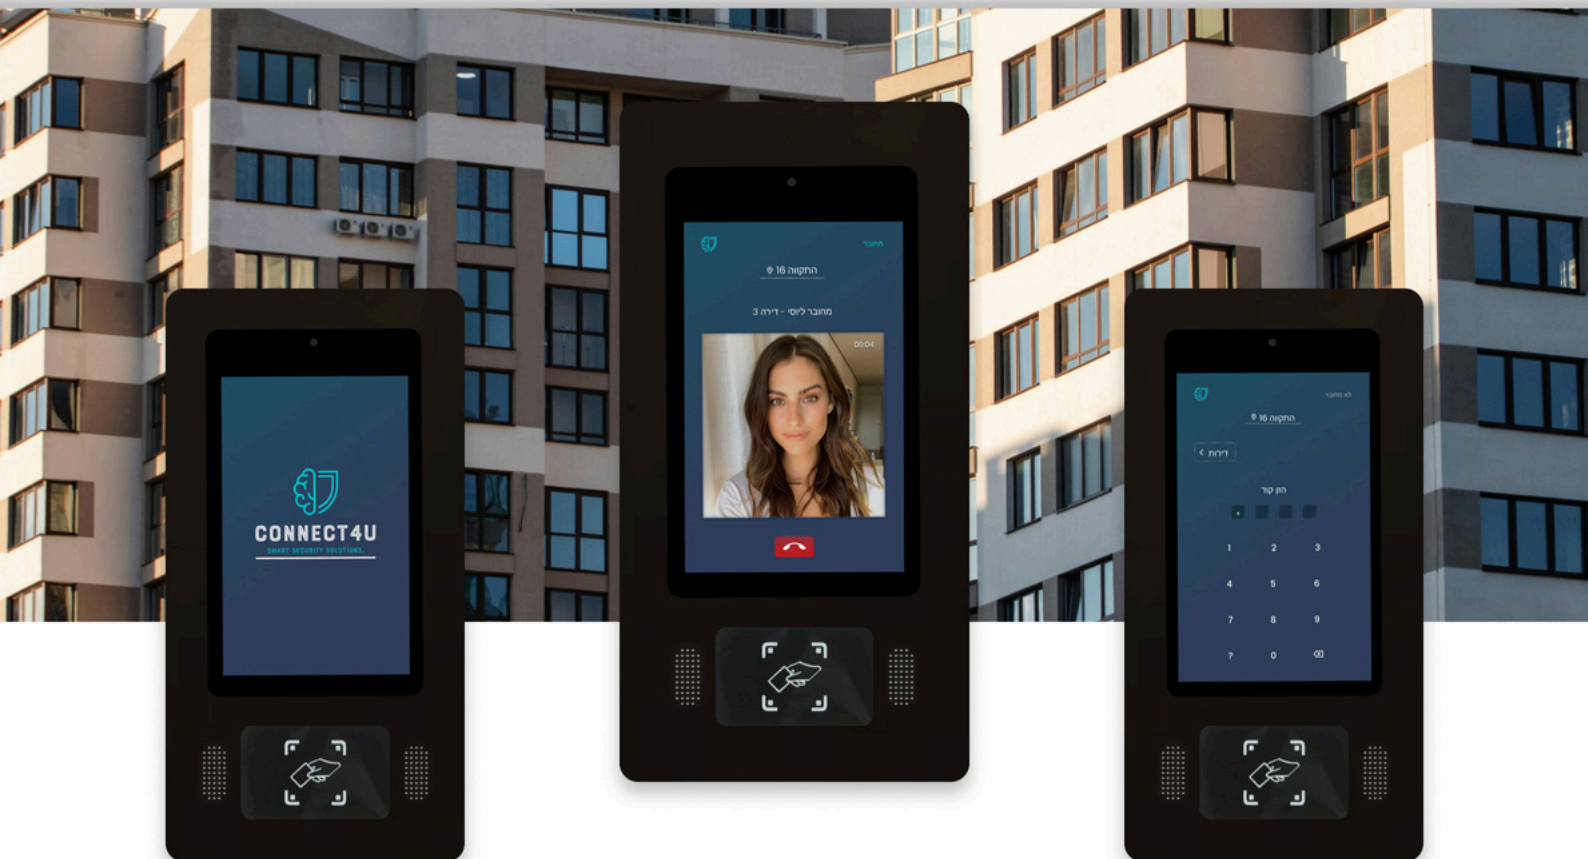

★ תוכנת ניהול מתקדמת לוועד הבית לניהול קל ונוח של הבניין, וביצוע שינויים מרחוק בלחיצת כפתור.

אפליקציית מובייל מתקדמת

תשכחו את הצורך במפתחות או באינטרקום מסורבל.
 עם אפליקציית המובייל המתקדמת שלנו, פתיחת דלתות
 הופכת לקלה ונוחה מאי פעם.
 פתחו את הדלת בשבילכם או בשביל האורחים בקלות
 בלחיצה פשוטה, צפו במי שמבקש גישה למבנה לפני
 שאתם מאפשרים לו להיכנס, ותיהנו משקט נפשי מוגבר.

אינטרקום מתקדם 8"

מכשיר האינטרקום החדיש

בעל **עיצוב, תכנון, פיקוח ותוכנה כחול-לבן!**
אלגנטי, קומפקטי, משלב עיצוב יוקרתי עם טכנולוגיה מתקדמת, ומאפשר לכם ליהנות מחוויית שמע צלולה, וידאו חד ושליטה מרחוק מכל מקום בעולם בלי לפספס אף מבקר באמצעות הטלפון החכם או הטאבלט שלכם.