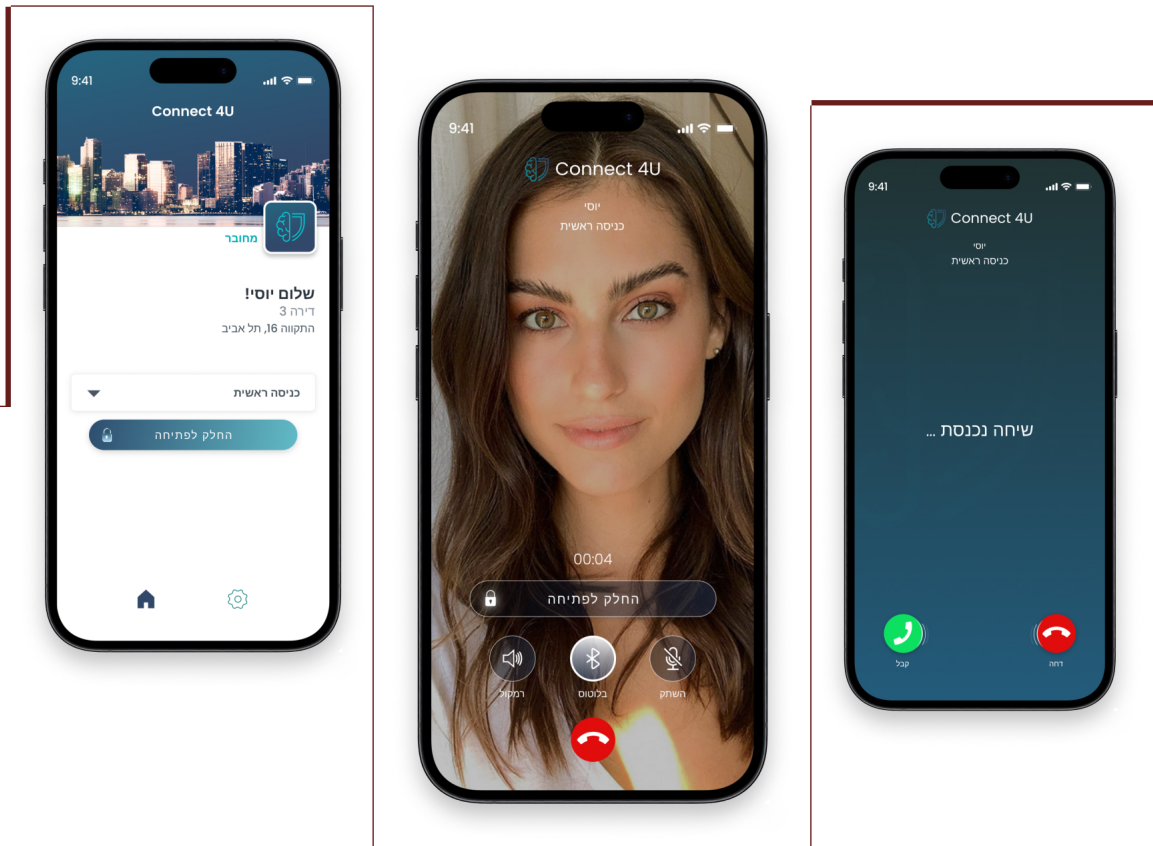

Connect 4U

Smart Security Solutions

[Connect4U.co.il](https://connect4u.co.il)

Office@connect4u.co.il

053-716-6684

הדור החדש של אינטרקום IP שליטה מלאה, אבטחה מקסימלית

עם אינטרקום IP מהדור החדש, תיהנו מחוויית שליטה חסרת תקדים בביתכם או בעסקכם. צפו במי עומד בפתח הדלת, פתחו דלתות ושערים מרחוק, וקבלו התראות בזמן אמת - הכל דרך הסמארטפון שלכם, מכל מקום בעולם.

לעולם לא תחמיצו משלוח נוסף או מבקר, ההתקנה קלה וחסכונית, אינטגרציה חלקה שתאפשר לכם להנות מחוויית שליטה כוללת.

הצטרפו עכשיו למהפכת אינטרקום IP ותיהנו משקט נפשי, נוחות מרבית ופתרון חכם ומתקדם!

אפליקציית מובייל מתקדמת

תשכחו את הצורך במפתחות או באינטרקום מסורבל.
 עם אפליקציית המובייל המתקדמת שלנו, פתיחת דלתות
 הופכת לקלה ונוחה מאי פעם.
 פתחו את הדלת בשבילכם או בשביל האורחים בקלות
 בלחיצה פשוטה, צפו במי שמבקש גישה למבנה לפני
 שאתם מאפשרים לו להיכנס, ותיהנו משקט נפשי מוגבר.

אינטרקום מתקדם 8"

מכשיר האינטרקום החדיש

בעל **עיצוב, תכנון, פיקוח ותוכנה כחול-לבן!**
אלגנטי, קומפקטי, משלב עיצוב יוקרתי עם טכנולוגיה מתקדמת, ומאפשר לכם ליהנות מחוויית שמע צלולה, וידאו חד ושליטה מרחוק מכל מקום בעולם בלי לפספס אף מבקר באמצעות הטלפון החכם או הטאבלט שלכם.