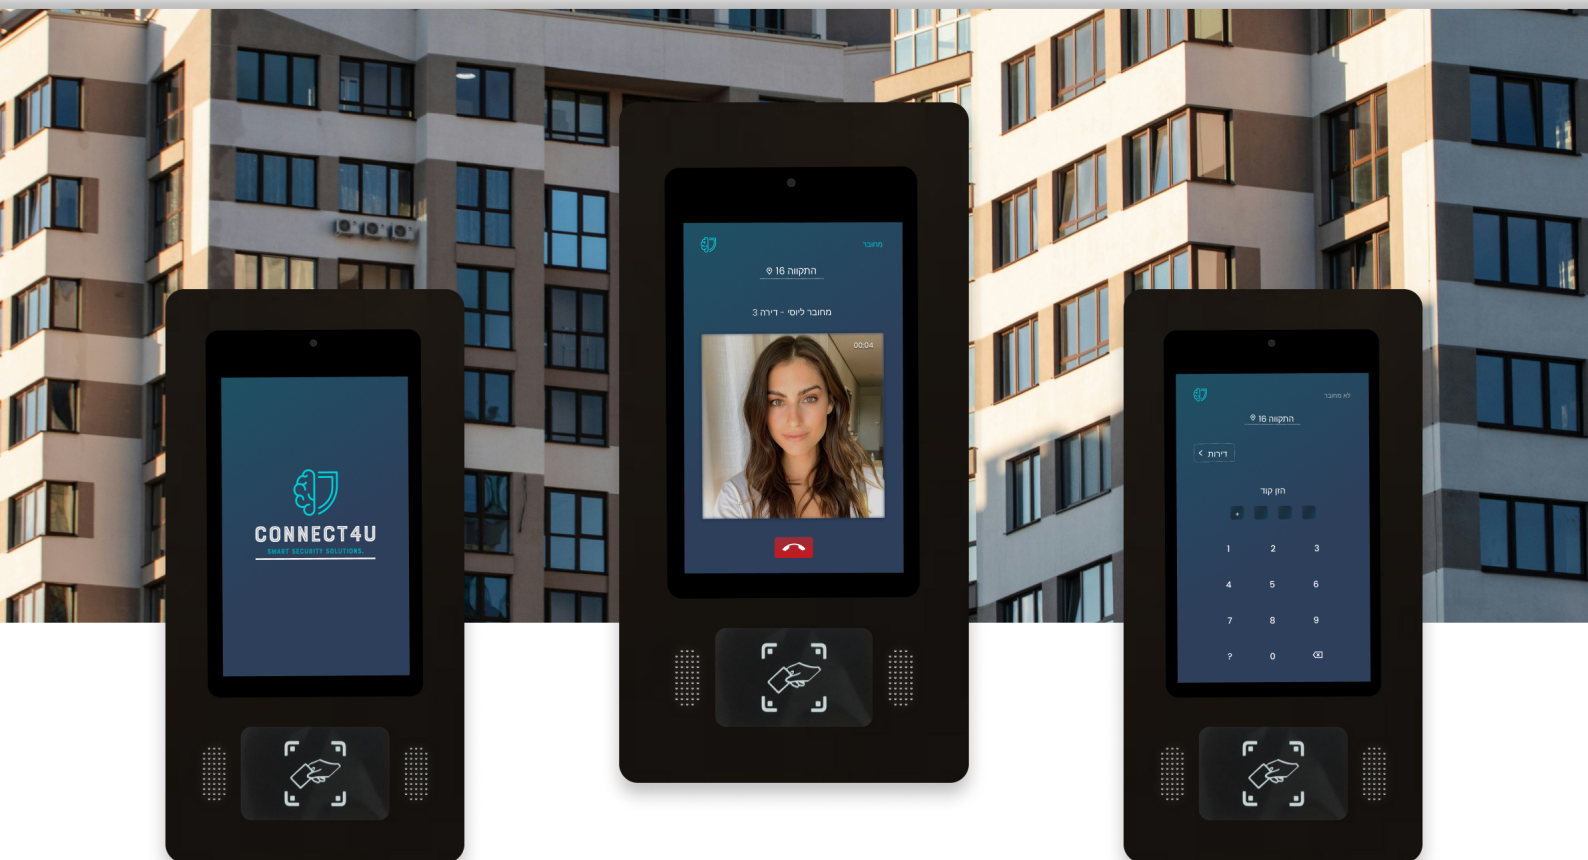

לעולם לא תחמיצו משלוח נוסף או מבקר, ההתקנה קלה וחסכונית, אינטגרציה חלקה שתאפשר לכם להנות מחוויית שליטה כוללת.

הצטרפו עכשיו למהפכת אינטרקום IP ותיהנו משקט נפשי, נוחות מרבית ופתרון חכם ומתקדם!

אפליקציית מובייל מתקדמת

תשכחו את הצורך במפתחות או באינטרקום מסורבל.
 עם אפליקציית המובייל המתקדמת שלנו, פתיחת דלתות
 הופכת לקלה ונוחה מאי פעם.
 פתחו את הדלת בשבילכם או בשביל האורחים בקלות
 בלחיצה פשוטה, צפו במי שמבקש גישה למבנה לפני
 שאתם מאפשרים לו להיכנס, ותיהנו משקט נפשי מוגבר.

אינטרקום מתקדם 8"

מכשיר האינטרקום החדיש

בעל **עיצוב, תכנון, פיקוח ותוכנה כחול-לבן!**
אלגנטי, קומפקטי, משלב עיצוב יוקרתי עם טכנולוגיה מתקדמת, ומאפשר לכם ליהנות מחוויית שמע צלולה, וידאו חד ושליטה מרחוק מכל מקום בעולם בלי לפספס אף מבקר באמצעות הטלפון החכם או הטאבלט שלכם.